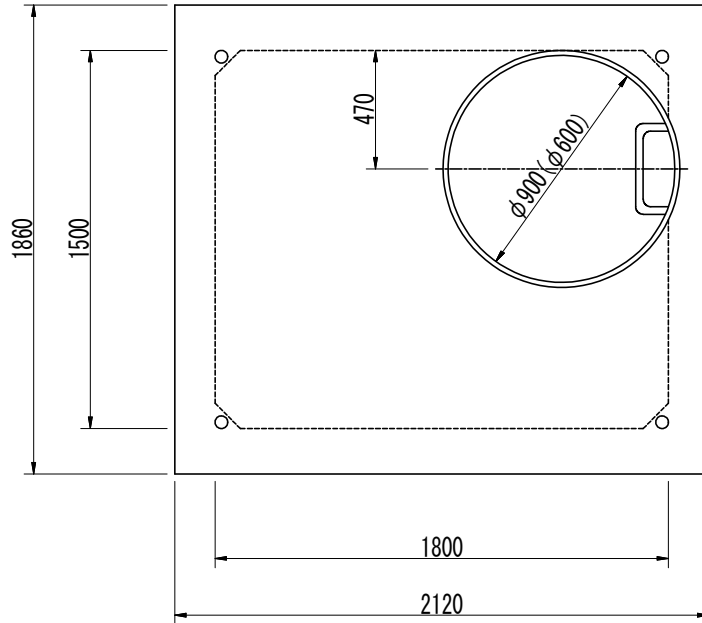

頂 版 ( S )

S=1:30

1000形

頂 版 ( S )

S=1:30

1200形

頂 版 ( S )

S=1:30

1500形

頂 版 ( S )

S=1:30

1800A形

頂 版 ( S )

S=1:30

1800B形

頂 版 ( S )

S=1:30

2000A形

頂 版 ( S )

S=1:30

2000B形

頂 版 ( S )

S=1:30

2200A形

2500B形

頂 版 ( S )

S=1:30

3500形