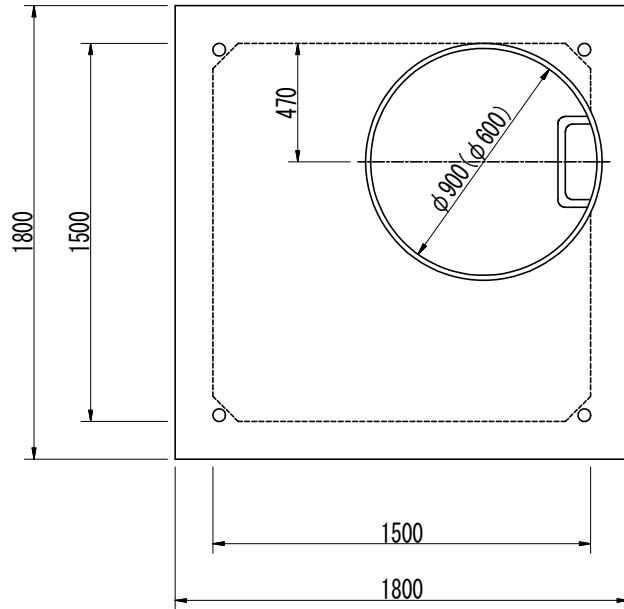

頂 版 ( S )

S=1:30

1000形

頂 版 ( S )

S=1:30

1200形

頂 版 ( S )

S=1:30

1500形

頂 版 ( S )

S=1:30

1800A形

頂 版 ( S )

S=1:30

1800B形

頂 版 ( S )

S=1:30

2000A形

頂 版 ( S )

S=1:30

2000B形

頂 版 ( S )

S=1:30

2200A形

2500B形

頂 版 ( S )

S=1:30

3500形