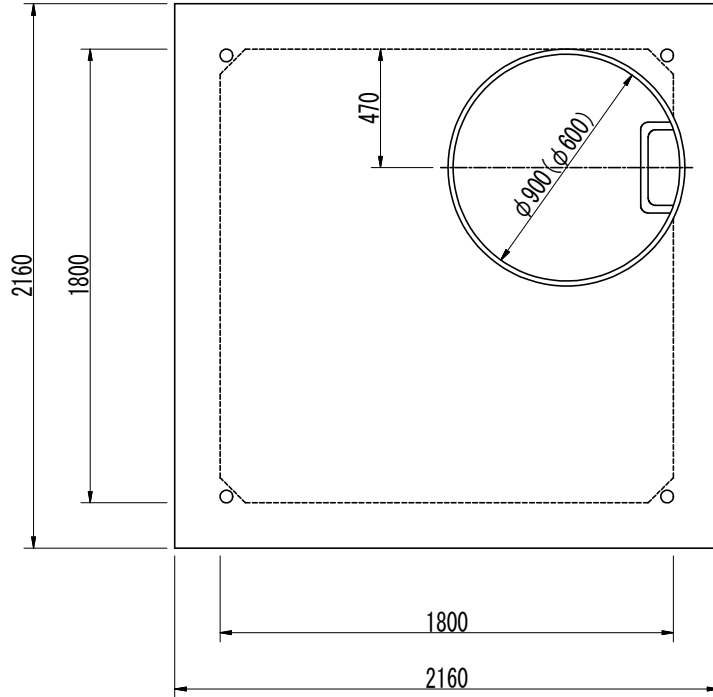

頂 版 ( S )

S=1:30

1000形

頂 版 ( S )

S=1:30

1200形

頂 版 ( S )

S=1:30

1500形

頂 版 ( S )

S=1:30

1800A形

頂 版 ( S )

S=1:30

1800B形

頂 版 ( S )

S=1:30

2000A形

頂 版 ( S )

S=1:30

2000B形

頂 版 ( S )

S=1:30

2200A形

2500B形

頂 版 ( S )

S=1:30

3500形